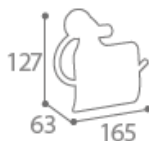

ZIGZAG Porte-rouleau Jaune moutarde RAL 1012 – Réf. 50428

Les plus produits :

- Matériaux recyclables
- Fixation discrète : antivol
- Accepte tous types de rouleau de papier hygiénique « ménagé »

Caractéristiques produits :

Dimensions (L x l x H) : 16,5 x 6,3 x 12,7 cm

Poids : 0,366 kilos

- Crochet en acier chromé
- Couvercle en inox AISI 304/18/10
- Embase de fixation en zinc chromé
- Visserie fournie

Coloris disponibles :

STOCKAGE ET LIVRAISON :

Gencod : 3019920504281

Emballage :

Nomenclature douanière : 73239900

Carton unitaire :

Palettisation : palette perdue

Dimensions (L x l x H) → 20 x 18,50 x 8 cm
Poids brut avec emballage → 0,501 kilos
Volume → 0,003 m³

Nombre de produit par palette → 480 répartis sur 16 couches de 30 produits
Dimensions de la palette (L x l x H) → 120 x 100 x 143 cm
Poids → 250 kilos